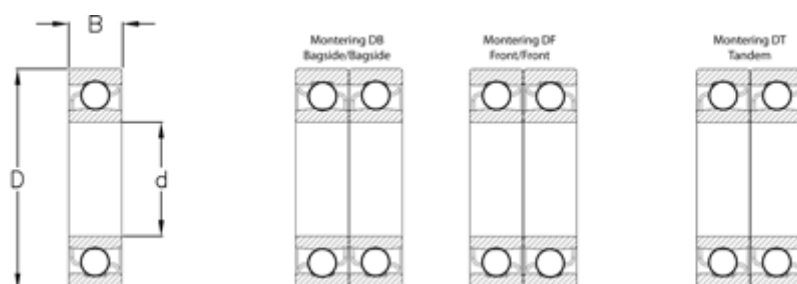

Varenummer: 570809003007
Beskrivelse: NSK Vinkelkontaktleje 7218C
d=90 D=160 B=30 Vinkel 15°

Mål

B = 30
D = 160
d = 90